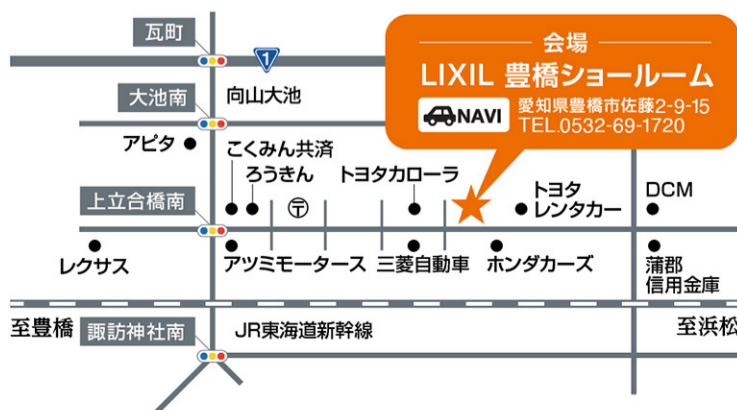

2つの補助金を活用して賢く！お得にリフォーム！

先進的
窓リノベ
2025
事業

+

子育て
グリーン住宅
支援事業

断熱 省エネ 防犯 リフォーム相談会

2/15(土)16(日) 予約優先制

■時間 / 10:00~16:00

■会場 / LIXIL 豊橋ショールーム

窓リフォームで
命を守る!

「国の断熱窓導入の集中的支援」最終年!

窓から省エネリフォーム
最大 **50%** 相当還元
今なら補助金で最大200万円お得!

先進的窓リノベ
2025事業補助額

※戸建住宅・低層集合住宅に
おけるSグレード
(熱貫流率Uw1.5以下)での補助額

窓の大きさ	内窓設置	外窓交換(カバー工法)
大	65,000円	149,000円
中	44,000円	110,000円
小	28,000円	74,000円

先進的窓リノベ
2025事業

■補助対象 / 世帯を問わず対象工事を実施するリフォーム ■対象工事 / 窓(ガラス・サッシ)・ドアの断熱改修工事(熱貫流率<Uw値>1.9以下等、建材トップランナー制度2030目標水準値を超えるもの、一定の基準を満たすもの) ■対象期間 / 令和6年11月22日以降に対象工事に着手^{※1}し、令和7年12月31日までに工事完了するもの ※1:工事請負契約後に行われる工事であること ○1申請あたりの合計補助額が5万円未満の場合は申請できません。

リフォーム相談会のご予約お問い合わせはコチラから

ご予約いただくとご案内がスムーズです。
右のQRコード、または電話でご希望の日時をお知らせください。

①10時~ ②11時~ ③13時~ ④14時~ ⑤15時~

電話予約 ☎0120-150-564

WEB予約

一幸建設株式会社

リフォームショップ イベント当日のご連絡はこちら 090-9661-6994