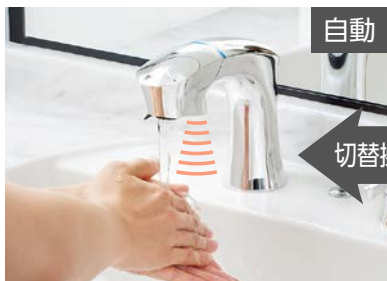

ラピシアクロスベージュ

タッチレス水栓 ナビッシュ

タッチレス水栓なら手が汚れていても手を差し出すだけで自動で水が出るので、水栓はきれいなままです。
自動吐水と手動吐水が切替操作不要で、どちらでも快適に湯水が使えます。

ワンアクションでかんたん操作

自動

手動

切替操作不要

手洗い、歯磨き、洗面などちょっと水を出したい時に自動で水が出る。

コップやパケツの水くみなど、ずっと水を出したい時はレバー操作で出し止め。

ご注意事項

- 対象期間中に対象洗面化粧台の見積をして購入いただく方に限ります。
- 本キャンペーンの適用は、見積時にキャンペーンを選択されたお客さまに限りです。
- 対象洗面化粧台は洗面ボウルを含む本体セットを指します。
- 当社が提供する他キャンペーンとの併用は対応できない場合があります。
- 住宅会社様向け契約商品の一部は対象外となる場合がございます。
- 本キャンペーンは、予告なく対象となる条件の変更、または終了する場合があります。