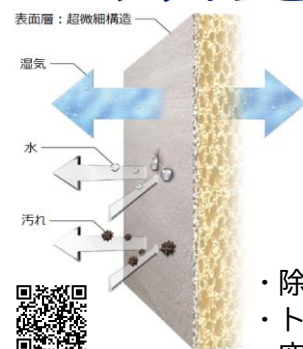

※お客様にはマスクの着用と手指消毒をお願いしております。

- 4** 空気質を高める壁『**エコカラットプラス**』デザインと機能が暮らしをさわやかに！
- 5** 1日でチェンジ『**リシエント玄関ドア**』新しい玄関で、毎日を心地よく！

・除湿も加湿もおまかせ、快適に調整
・トイレや玄関、ペットのにおいにも
・空気中の有害物質を吸着低減

・断熱性能アップ
・光を取り込んで明るく
・風を通してリフレッシュ
・電気錠なら便利で安心