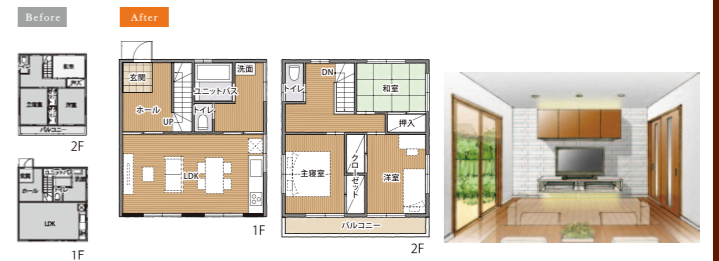

あなたの“本当にしたい暮らし”発見! ライフスタイルコンパス

アンケートを元に、潜在的な暮らしのニーズを見つけ、「理想の住まい」をあきらかに。

耐震改修 間取り相談コーナー

診断員、建築士が安全な住まいをアドバイス。

無料 現地調査・見積り依頼の方にはダブル特典をご用意!

DIY好き集まれ!

エコカラットの インテリアフレーム作り

1個100円