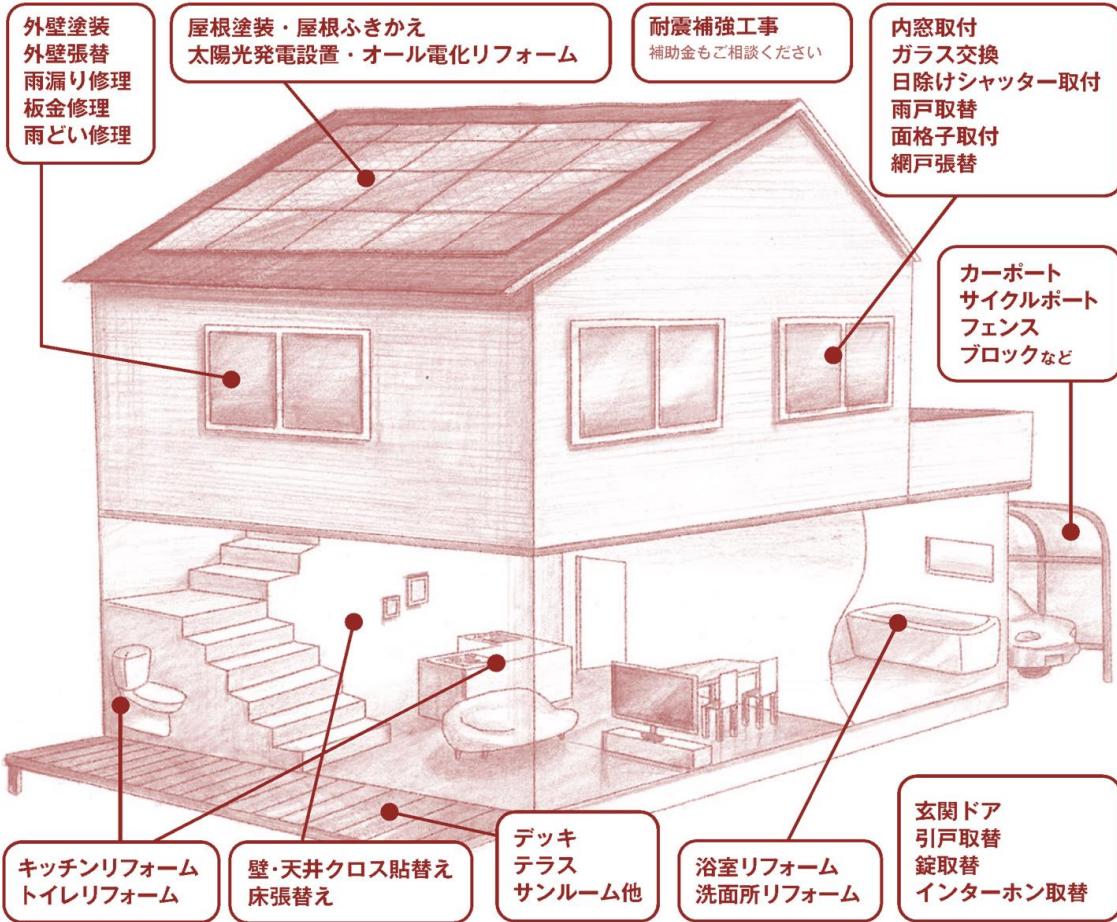

検索

私たち一幸建設が住まいのお悩み解決します！

その他、住まいに関することは何でもご相談ください！
 水廻り修繕・電気関係修繕・カーテン・照明・ふすま、建具張替・
 手すり取付け・段差解消・タタミ表替・しっくい修繕・砂利敷・解体 など

日頃お世話になっているこの地域の皆様の、住まいに関するお困り事を弊社が解決できればと思い、ご案内申し上げます。建築・不動産に関する各種ご相談やご依頼をお伺いしておりますので、お気軽にお問い合わせください。