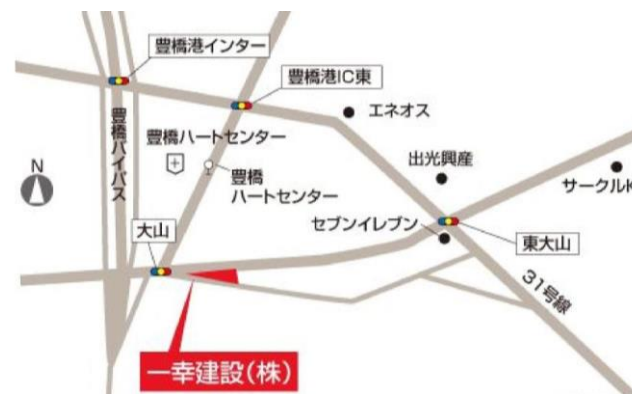

LIXILリフォームショップ一幸建設 店長 石居靖隆