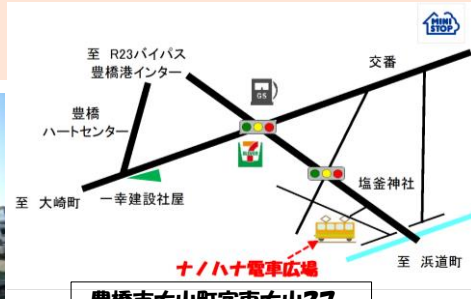

ご近所さんの！

お困りごと・お悩みを

リフォームで解決！

2017年
1・2月合併号

電車をのぞいて見ませんか？ 「住まいのリフレッシュ相談会」

2月18日(土) 10:00~16:00

寒さが一層厳しくなってきましたが、皆様お変わりございませんか？
ナノハナ電車広場の電車内で 住まいのリフレッシュ相談会を開催いたします。

もうすぐ訪れる待ち遠しい春は進級や就職など新しい生活のスタートです。
ご家族の生活スタイルの変化に合わせて【内装リフォーム】はいかがでしょうか。

- ★ 新築みたいにオシャレなリフォームがしたい。
- ★ 子供の成長に合わせて間取りを変えたい。
- ★ 新しいキッチンで料理がしたい。
- ★ 廊下に手摺を付けたい。段差を解消したい。カーテンを付け替えたい。
- ★ リフォームではないけど、家の事って、どこに相談すればいい？

困っているところはあるけれど、どんなリフォームができるんだろう？など
インテリアコーディネーターがご相談をお受けいたします。

ご相談・お見積りは無料ですので、今現在リフォームをご検討の方はもちろん、いずれリフォームする際の参考にお話しをという方も、これから必要になるメンテナンスについてのお話しなどもお気軽にご相談ください。(ご相談頂いた方にキッチンペーパーを差し上げます)
全面リフォーム新築二世の概算見積もその場でいたします。
ご相談時には、お住まいの間取り図や資料(手書きでもOK)をお持ち頂けるとスムーズです。

また、電車の中を見たい！という方など一幸建設に興味をもってくださっている方もお気軽にどうぞ！

ご予約も承ります。090-9661-6994(担当:小柳津)まで

おトクにエコリフォーム! 「住宅ストック循環支援事業補助金」

内窓設置 今ある窓の室内側に樹脂内窓を取付けて「二重窓」にする 	外窓交換 古いサッシを枠ごと取外し新しい断熱窓を取付ける 	ガラス交換 単板ガラスを複層ガラス等に交換する 	ドア交換 今ある古いドア・引き戸を新しいドア・引き戸に交換する 	
節水型トイレ ECO4 ECO5 ECO6 	高断熱浴槽 サーマバス 	節湯水栓 シャワー水栓 キッチン水栓 	太陽熱利用システム 	高効率給湯器 (エコキュート・エコジョーズ)

補助金についてお訪ねください!