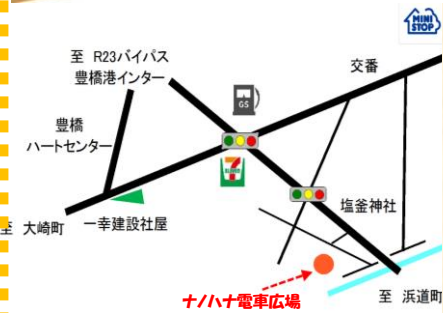

ご近所さんの!

お困りごと・お悩みを

リフォームで解決!

2016年
12月号

ナ/ハ+電車広場で プチリフォーム相談会

1月14日(土) 10:00~16:00

電車内でプチリフォーム相談会を開催致します。

1月のおすすめリフォーム

これから迎える“冬本番”この時期のリフォームでお客様人気No.1の工事が断熱・省エネ・防音・防犯に効果のある**内窓(うちまど)**です。今、お住まいの家に設置されている窓の内側(室内側)にもう1本新たに「窓」を付けてみませんか?結露の発生を防ぐ事もできます。

ご相談・お見積りは無料ですので、今現在リフォームをご検討の方ももちろん、いずれリフォームする際の参考にお話しをという方も、これから必要になるメンテナンスについてのお話しなどもお気軽にお立ち寄りください。全面リフォーム新築二世の概算見積もその場でできます。

また、電車の中を見たい!という方など一幸建設に興味をもってくださいている方もお気軽にどうぞ!

ご予約も承ります。090-9661-6994(担当:小柳津)まで