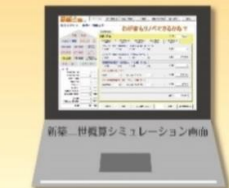

その場で
簡易見積り!

ご自宅の図面・間取りをお持ちください。(手書きでも可) お持ちでない方も、その場で間取りをお伝えいただければ結構です。

その場で費用をご確認いただけます。

まずはお電話ください!
出張見積も致します!

「相談したいけど、うまく説明できるかしら?」
心配はご無用です。出張見積も致します。

1. お住まいを拝見させていただきます。
2. ご要望をお聞かせください。

★その場で概算見積致します★