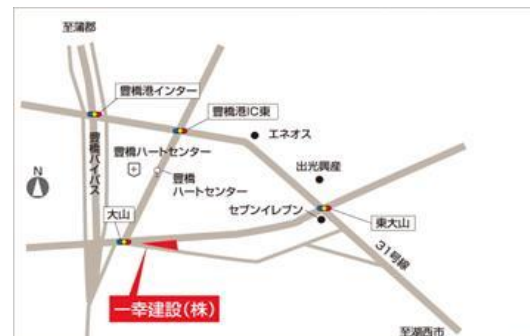

一幸建設株式会社
LIXILリフォームショップ一幸建設 店長 石居靖隆