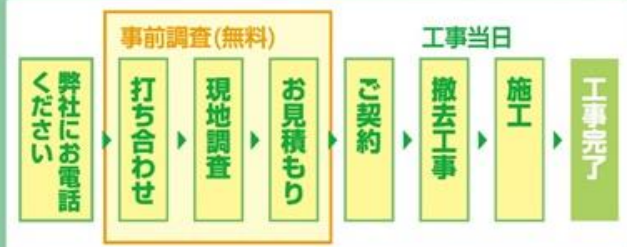

これから迎える“冬本番”この時期のリフォームでお客様人気No.1の工事が断熱・省エネ・防音・防犯に効果のある**内窓(うちまど)**です。今、お住まいの家に設置されている窓の内側(室内側)にもう1本新たに「窓」を付けてみませんか?結露の発生を防ぐ事もできます。

ご相談・お見積りは無料ですので、今現在リフォームをご検討の方ももちろん、いずれリフォームする際の参考にお話しをという方も、これから必要になるメンテナンスについてのお話しなどもお気軽にお立ち寄りください。全面リフォーム新築二世の概算見積もその場でできます。

また、電車の中を見たい!という方など一幸建設に興味をもってくださいている方もお気軽にどうぞ!

ご予約も承ります。090-9661-6994(担当:小柳津)まで

住まいのことならおまかせください!!

- 修繕補修
- お部屋改造
- 水周り全般
- エクステリア
- 屋根・外壁
- バリアフリー
- 増築
- 新築

リフォームのおおまかな流れ

今回のおすすめ

おトクにエコリフォーム!「住宅ストック循環支援事業制度」

内窓設置

今ある窓の内側に樹脂内窓を取付けて「二重窓」にする

※内窓の交換でも可

外窓交換

古いサッシを枠ごと取外し新しい断熱窓を取付ける

※増改築に伴って新設されるものでも可

ガラス交換

単板ガラスを複層ガラス等に交換する