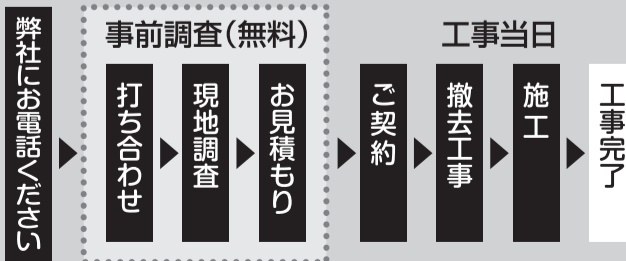

まずはお電話ください! 出張見積も致します!

Q. 相談したいけど、うまく説明できるかしら?

A. 心配はご無用です。出張見積も致します。

1. お住まいを拝見させてください。
2. ご要望をお聞かせください。

★その場で概算見積致します★

ご自宅の図面・間取りをお持ちください。(手書きでも可)  
お持ちでない方も、その場で間取りをお伝えいただければ結構です。

その場で  
簡易お見積り!  
※お見積りは概算です。

住まいのことならお任せください!!

- 修繕補修
- 屋根・外壁
- お部屋改造
- バリアフリー
- 水廻り全般
- 増築
- エクステリア
- 新築

リフォームの大まかな流れ

- ◎リフォーム工事代がクレジットカードでお支払いできます。
- ◎簡単にお支払いができて、カードのポイントも貯まります。